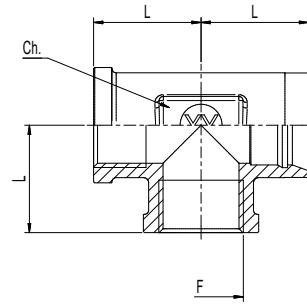

625

- SWIVEL BLOCK • EINSCHRAUBSTUTZEN MIT SCHNELLANSCHLUß DREHBAR
- BLOC TOURNANT • BLOCCHETTO GIREVOLE

PART NUMBER	F	L	Ch
625 5B	M16X1,5	20,50	22,00

635

- SWIVEL BLOCK • EINSCHRAUBSTUTZEN MIT SCHNELLANSCHLUß DREHBAR
- BLOC TOURNANT • BLOCCHETTO GIREVOLE

PART NUMBER	F	L	Ch
635 5B	M16X1,5	20,50	22,00

645

- SWIVEL BLOCK • EINSCHRAUBSTUTZEN MIT SCHNELLANSCHLUß DREHBAR
- BLOC TOURNANTS • BLOCCHETTO GIREVOLE

PART NUMBER	Ch	F	L	L1
645 5B	22	M16X1,5	17,50	20,50