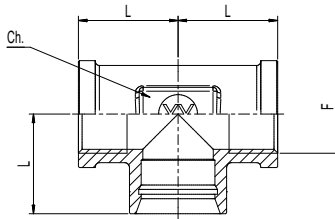

625

- SWIVEL BLOCK • EINSCHRAUBSTUTZEN MIT SCHNELLANSCHLUß DREHBAR
- BLOC TOURNANT • BLOCCHETTO GIREVOLE

PART NUMBER	F	L	Ch
625 5B	M16X1,5	20,50	22,00

635

- SWIVEL BLOCK • EINSCHRAUBSTUTZEN MIT SCHNELLANSCHLUß DREHBAR
- BLOC TOURNANT • BLOCCHETTO GIREVOLE

PART NUMBER	F	L	Ch
635 5B	M16X1,5	20,50	22,00

645

- SWIVEL BLOCK • EINSCHRAUBSTUTZEN MIT SCHNELLANSCHLUß DREHBAR
- BLOC TOURNANTS • BLOCCHETTO GIREVOLE

PART NUMBER	Ch	F	L	L1
645 5B	22	M16X1,5	17,50	20,50