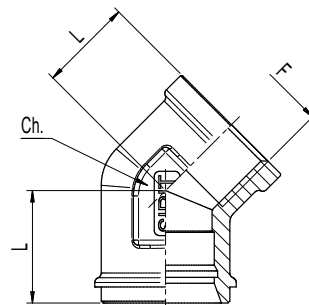

625

- SWIVEL BLOCK • EINSCHRAUBSTUTZEN MIT SCHNELLANSCHLUß DREHBAR
- BLOC TOURNANT • BLOCCHETTO GIREVOLE

PART NUMBER	F	L	Ch
625 5B	M16X1,5	20,50	22,00

635

- SWIVEL BLOCK • EINSCHRAUBSTUTZEN MIT SCHNELLANSCHLUß DREHBAR
- BLOC TOURNANT • BLOCCHETTO GIREVOLE

PART NUMBER	F	L	Ch
635 5B	M16X1,5	20,50	22,00

645

- SWIVEL BLOCK • EINSCHRAUBSTUTZEN MIT SCHNELLANSCHLUß DREHBAR
- BLOC TOURNANTS • BLOCCHETTO GIREVOLE

PART NUMBER	Ch	F	L	L1
645 5B	22	M16X1,5	17,50	20,50