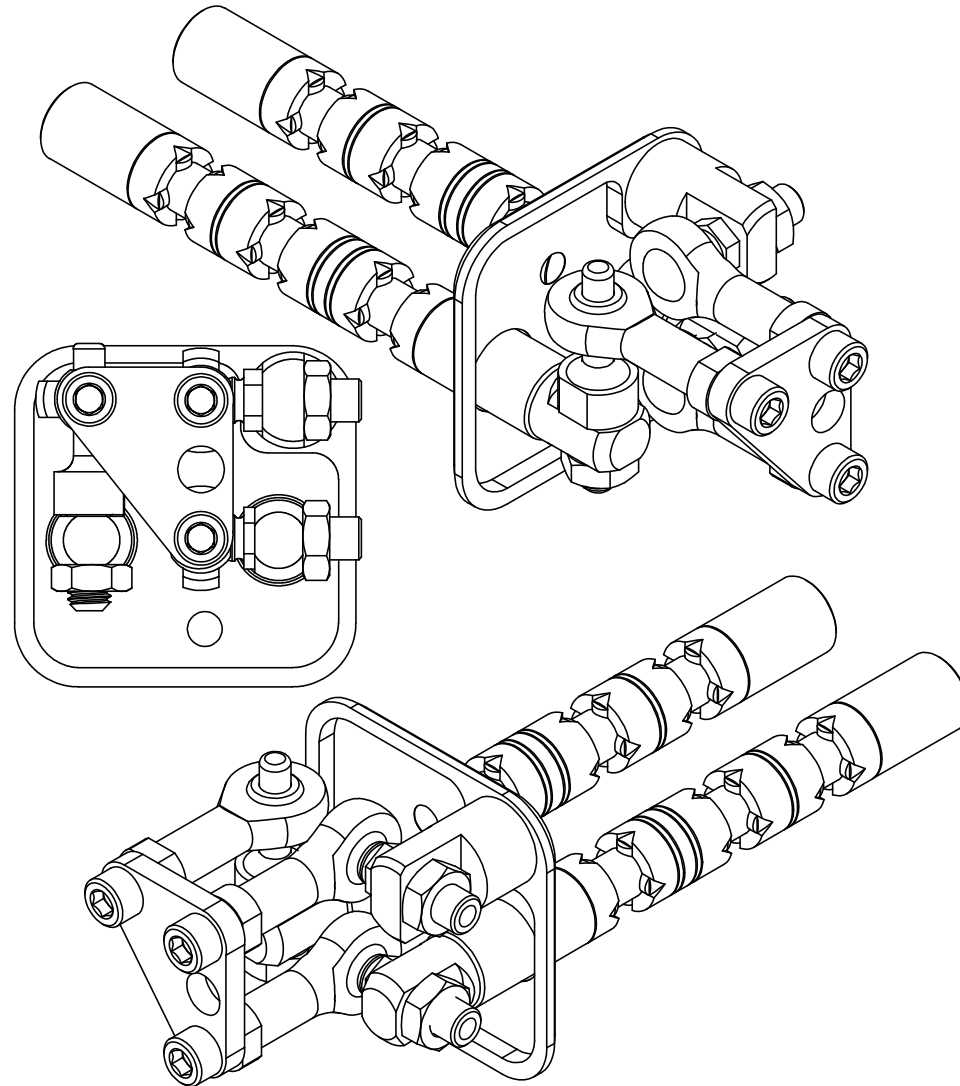

V40-VZ50 Yhdenvivun ohjaus 2-karalle

****muista laittaa mukana tulevat tukirenkaat karalle
alumiiniset tukirenkaat jätetään pois****