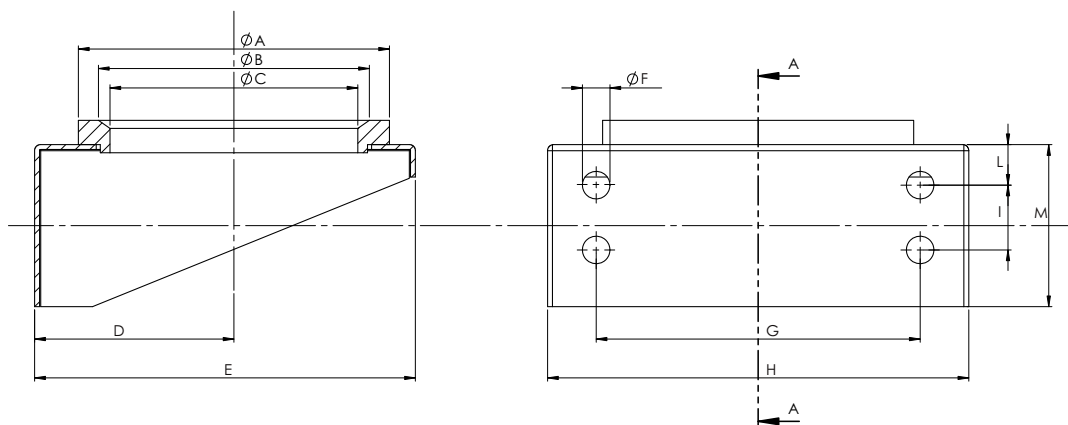

**SOLO PER ACCUMULATORI A SACCA
ONLY FOR BLADDER ACCUMULATORS**

Codice OMT Group OMT Group code	Descrizione Description	A	B	C	D	E	F	G	H	I	L	M
MENSOLA-C-89	MENSOLA C DIAM.89	125	101	89	73	140	13	75	130	-	25	60
MENSOLA-C-108	MENSOLA C DIAM.108	150	120	108	92	175	17	160	210	-	25	80
MENSOLA-C-159	MENSOLA C DIAM.159	200	170	159	123	235	17	200	260	40	25	100

**COLLARE
CLAMP**

**PER ACCUMULATORI A SACCA
FOR BLADDER ACCUMULATORS**

Codice OMT Group OMT Group code	Descrizione Description	A	B	C	D	E	F	G
COLLARE-C-114	COLLARE CS DIAM.114	187	112/124	140	77	30	95	120
COLLARE-C-169	COLLARE CS DIAM.169	240	160/180	182	90	40	-	140
COLLARE-C-219	COLLARE CS DIAM.219	300	200/225	270	120	40	202	222