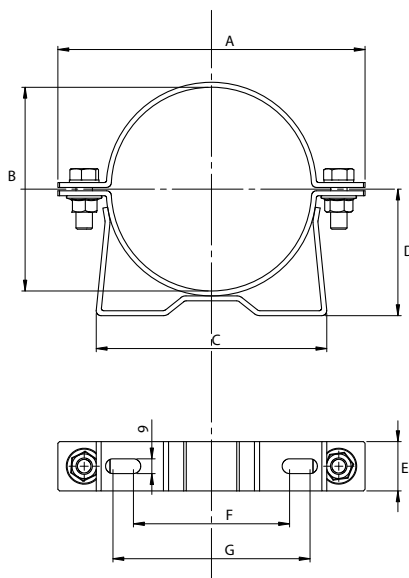

**SOLO PER ACCUMULATORI A SACCA
ONLY FOR BLADDER ACCUMULATORS**

Codice OMT Group OMT Group code	Descrizione Description	A	B	C	D	E	F	G	H	I	L	M
MENSOLA-C-89	MENSOLA C DIAM.89	125	101	89	73	140	13	75	130	-	25	60
MENSOLA-C-108	MENSOLA C DIAM.108	150	120	108	92	175	17	160	210	-	25	80
MENSOLA-C-159	MENSOLA C DIAM.159	200	170	159	123	235	17	200	260	40	25	100

**COLLARE
CLAMP**

**PER ACCUMULATORI A SACCA
FOR BLADDER ACCUMULATORS**

Codice OMT Group OMT Group code	Descrizione Description	A	B	C	D	E	F	G
COLLARE-C-114	COLLARE CS DIAM.114	187	112/124	140	77	30	95	120
COLLARE-C-169	COLLARE CS DIAM.169	240	160/180	182	90	40	-	140
COLLARE-C-219	COLLARE CS DIAM.219	300	200/225	270	120	40	202	222