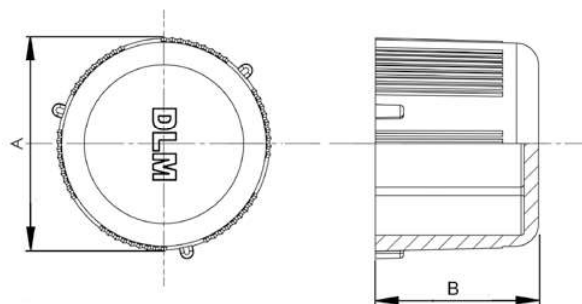

## ECO FLEXIBLE CAPS FEMALE

**Material:**  
RECYCLED MIXECO

**Color:**

CODE	DIMENSIONS (mm)	
	A	B
<b>GAS</b>		
CPG1/8 ECO	13,5	14,5
CPG1/4 ECO	14,3	14,4
CPG3/8 ECO	19,0	13,3
CPG1/2 ECO	22,5	15,5
CPG3/4 ECO	28,3	22,3
CPG1 ECO	39,0	24,0
CPG1-1/4 ECO	45,6	31,0
CPG1-1/2 ECO	51,5	28,0
CPG2 ECO	64,5	28,0
<b>METRIC</b>		
CPM10 ECO	13,5	14,5
CPM12 ECO	13,5	14,5
CPM14 ECO	16,0	14,0
CPM16 ECO	18,5	13,5
CPM18 ECO	20,0	13,0
CPM20 ECO	22,5	15,5
CPM22 ECO	25,5	18,0
CPM24 ECO	26,0	24,0
CPM26 ECO	28,3	22,3
CPM30 ECO	32,0	24,0
CPM36 ECO	40,4	24,0
CPM42 ECO	45,6	31,0
CPM45 ECO	49,0	24,5
CPM52 ECO	57,0	26,5
<b>UNF/UN/ORFS</b>		
CPU3/8 ECO	13,5	14,5
CPU7/16 ECO	13,5	14,5
CPU1/2 ECO	14,5	14,4
CPU9/16 ECO	16,5	13,9
CPU11/16 ECO	19,0	14,5
CPU3/4 ECO	22,0	15,0
CPU13/16 ECO	22,5	15,5
CPU7/8 ECO	25,5	18,0
CPU1 ECO	28,3	18,5
CPU1-1/16 ECO	28,3	22,3
CPU1-3/16 ECO	32,5	24,0
CPU1-5/16 ECO	39,0	24,0
CPU1-7/16 ECO	40,4	24,0
CPU1-5/8 ECO	44,0	31,0
CPU1-11/16 ECO	45,0	31,0
CPU1-7/8 ECO	51,5	28,0
CPU2 ECO	55,0	33,0